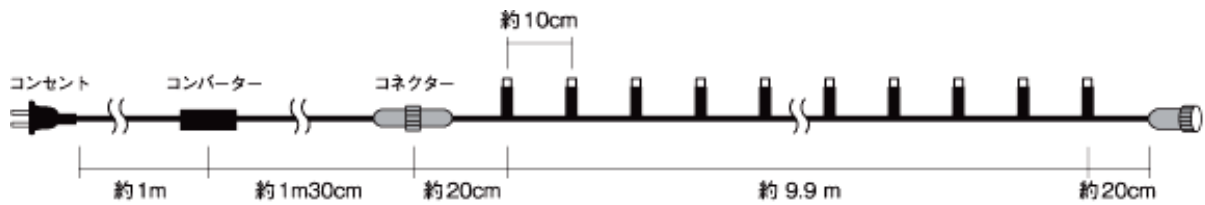

LED.straight.light-C

LED ストレートライトC

樹木に巻きつけたり使い方多彩なライトです。
 多彩なカラーバリエーションからお好みの色をお選び下さい。

コネクター連結可・防雨・コントローラー付（点滅方式：8パターン）消費電力6~10W

※コントローラー部分には防雨性はありません。コントローラー部分を水滴から必ず保護して下さい。

人気！

LED ストレートライト 100 球
 ホワイト/ブラックコード
 LSW-B100C 通常売価¥14,700-
Web 特別価格 ¥7,330