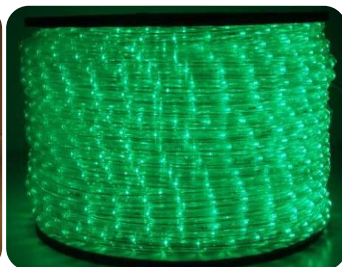

LED ロープライト 100m
グリーン 13φ縦型
LR13G-M100L
通常売価¥320,000-

Web 特別価格 **¥224,000**