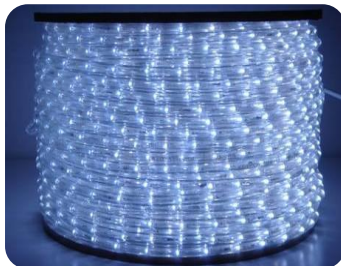

※ほんの一例です。他にもたくさんの取扱商品がございますのでお気軽にお問合せ下さい。

なお、商品発送には別途送料が掛かりますのでご了承ください。

☆Web 価格表

LED.ropelight

LED ロープライト

お好みで形を作ったり、建物のエッジ輝かせてみたり
 フェンスなどにつけて綺麗に光らせてみたり、自在に
 曲げられるロープライト LED 仕様です。

LED ロープライト 100m
 ホワイト 13φ縦型
 LR13W-M100L
 通常売価¥288,000-